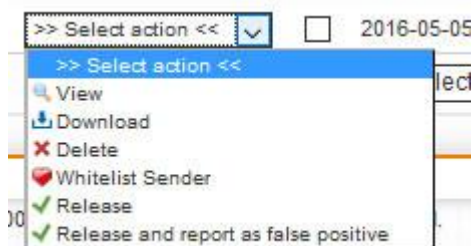

1. Area ini menampilkan pilihan tampilan email yang dimasukkan ke karantina
2. Area ini menampilkan alamat email Anda, pencarian menggunakan nama pengirim/subyek, dan pencarian berdasar tanggal diterima
3. Area ini menampilkan daftar email yang dikarantina. Anda dapat memilih salah satu dari tindakan berikut